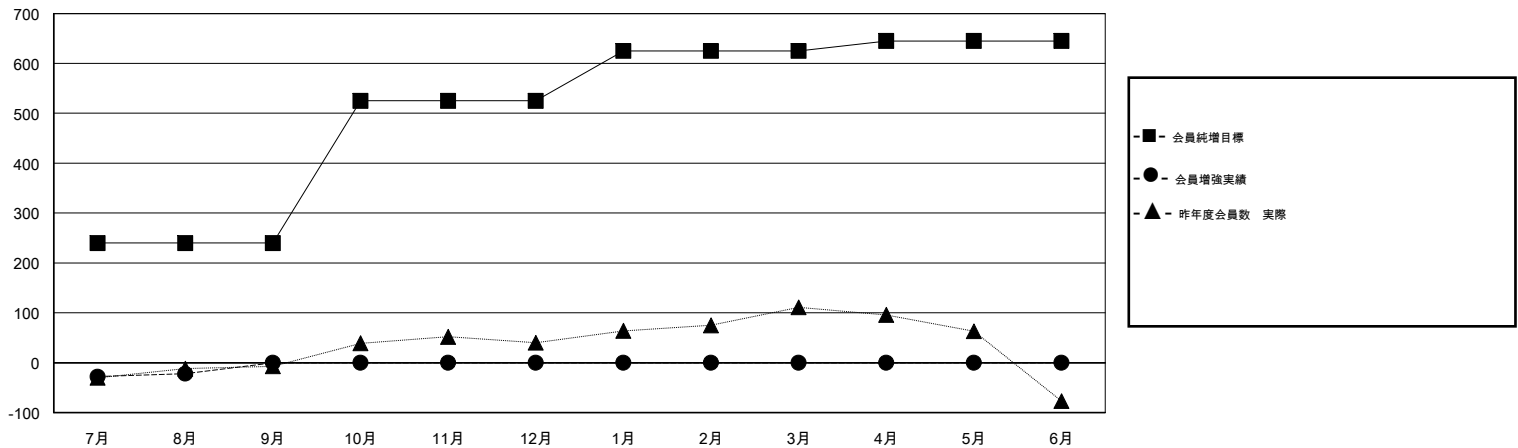

MONTHLY MEMBERSHIP PROGRESS REPORT

District 330 A

Results as of: 08/31/2018

GMT: MASAYOSHI MARUYAMA, YASUHISA NAKAMURA

地域 JAPAN

GMT会則地域

クラブ				名			
結果: 2018-2019				結果: 2018-2019			
四半期	新クラブ目標	新クラブ	解散クラブ	四半期	会員純増目標	会員増強実績	退会者(転籍を含む) 実際
7月/8月/9月	0	0	0	7月/8月/9月	240	139	142
10月/11月/12月	1	0	0	10月/11月/12月	285	0	0
1月/2月/3月	0	0	0	1月/2月/3月	100	0	0
4月/5月/6月	1	0	0	4月/5月/6月	20	0	0

新クラブ目標及び実績累計

会員目標及び実績累計

解散クラブ: 0	61 CLUBS OF 199 一名以上の新会員を登録	男女別 男性 4,473 (72.67%) 女性 1,682 (27.33%) 女性%年度目標: 35%
退会者 物故会員 8 クラブ解散 0 その他 134 合計 142	会員累計データを見るには、ここをクリック	世帯主/家族会員合計 2,584 国際会費半額の家族会員 1,636