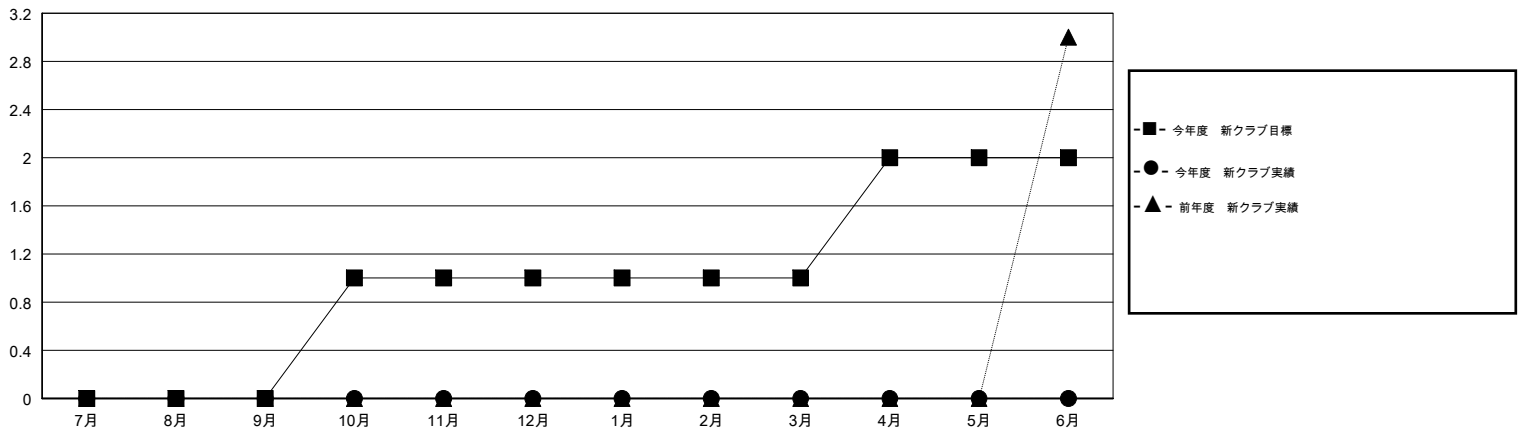

MONTHLY MEMBERSHIP PROGRESS REPORT

District 330 A

Results as of: 08/31/2018

GMT: MASAYOSHI MARUYAMA, YASUHISA NAKAMURA

地域 JAPAN

GMT会則地域

クラブ				名			
結果: 2018-2019				結果: 2018-2019			
四半期	新クラブ目標	新クラブ	解散クラブ	四半期	会員純増目標	会員増強実績	退会者(転籍を含む) 実際
7月/8月/9月	0	0	0	7月/8月/9月	240	139	142
10月/11月/12月	1	0	0	10月/11月/12月	285	0	0
1月/2月/3月	0	0	0	1月/2月/3月	100	0	0
4月/5月/6月	1	0	0	4月/5月/6月	20	0	0

新クラブ目標及び実績累計

会員目標及び実績累計

解散クラブ: 0	61 CLUBS OF 199 一名以上の新会員を登録	男女別 男性 4,473 (72.67%) 女性 1,682 (27.33%) 女性%年度目標: 35%
退会者 物故会員 8 クラブ解散 0 その他 134 合計 142	会員累計データを見るには、ここをクリック	世帯主/家族会員合計 2,584 国際会費半額の家族会員 1,636